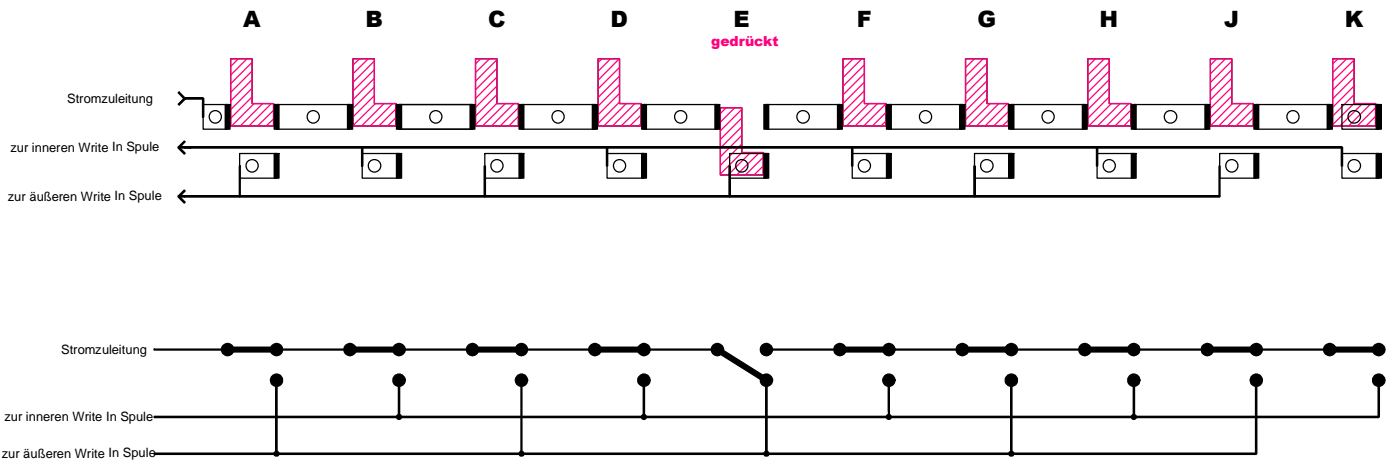

1. Schalterebene

Wahlanlage Rock-Ola 1494 (vereinfacht)