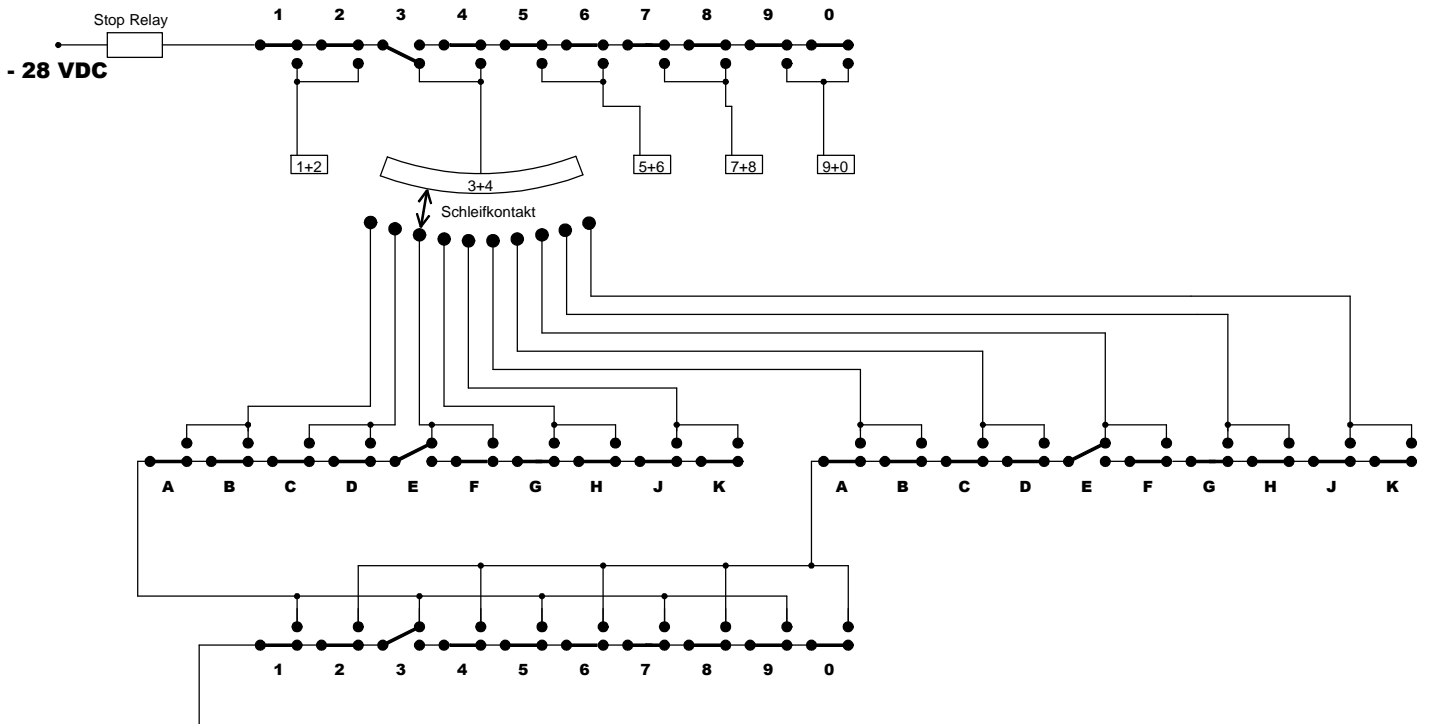

1. Schalterebene

Wahlanlage Rock-Ola 1494 (vereinfacht)